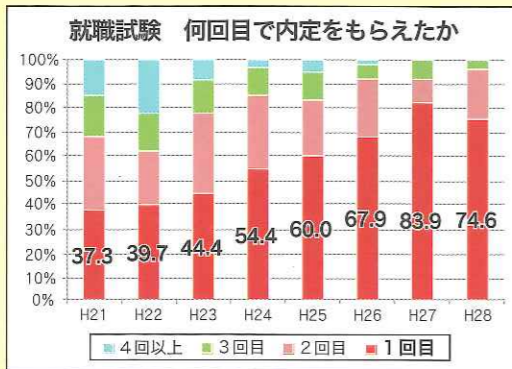

生徒会活動やボランティア活動を積極的に行います!

- 生徒会を中心とする生徒が主体的に企画・運営し、年間を通じて多彩な行事を実施します。
- 積極的に地域内外の催しものに参加し関わりを深め、地域社会に貢献します。

高校総体壮行式

Career Support ～着実に伸びる進路実績～

本校では、多様な進路希望に対応した進路指導に取り組んでいます。また、社会の変化に対応しながら、生徒一人ひとりが**自己実現**できるように指導しています。

1年次から個々の希望を大切に指導し、平成28年度は就職も進学も**100%の実績**をあげています。今までに、およそ16,000人も卒業生たちが本校を旅立ち、各界各分野で大いに活躍しています。

平成28年度 進路状況

就職

★近年は高い内定率を誇っており、**過去4年間、就職内定率100%**を実現しています。また、1回目の試験で合格する割合も年々増加しています。

進学

★下記のように、幅広い進学先があり、また、**過去8年間、進学決定率は100%**を実現しています。