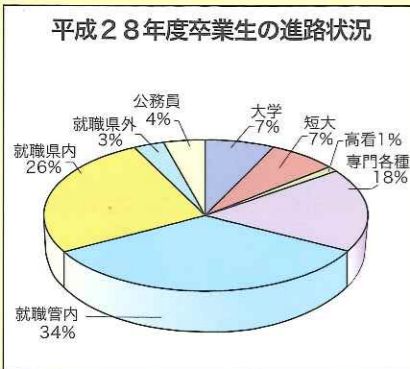

多くの資格を取ることができます!

- 年1回の漢字検定全員受験をはじめ、英語検定、数学検定、ワープロ検定、情報処理検定、ビジネスマナー検定など、さまざまな資格を在学中に取得でき、進路実現に生かします。
- 各種検定の事前指導を実施し、合格率の向上をめざします。

部活動にも意欲的に取り組みます!

- 活発な部活動により心と体を鍛え、充実した学校生活を送れるよう支援します。また、学校全体で部活動を支援し、さらなる成績向上をめざします。
- 部活動による朝の挨拶運動や清掃活動により、元気で明るい活力ある学校をめざします。

生徒会活動やボランティア活動を積極的に行います!

- 生徒会を中心とする生徒が主体的に企画・運営し、年間を通じて多彩な行事を実施します。
- 積極的に地域内外の催しものに参加し関わりを深め、地域社会に貢献します。

高校総体壮行式

Career Support ～着実に伸びる進路実績～

本校では、多様な進路希望に対応した進路指導に取り組んでいます。また、社会の変化に対応しながら、生徒一人ひとりが**自己実現**できるように指導しています。

1年次から個々の希望を大切に指導し、平成28年度は就職も進学も**100%の実績**をあげています。今までに、およそ16,000人も卒業生たちが本校を旅立ち、各界各分野で大いに活躍しています。

平成28年度 進路状況

就職

★近年は高い内定率を誇っており、**過去4年間、就職内定率100%**を実現しています。また、1回目の試験で合格する割合も年々増加しています。

進学

★下記のように、幅広い進学先があり、また、**過去8年間、進学決定率は100%**を実現しています。